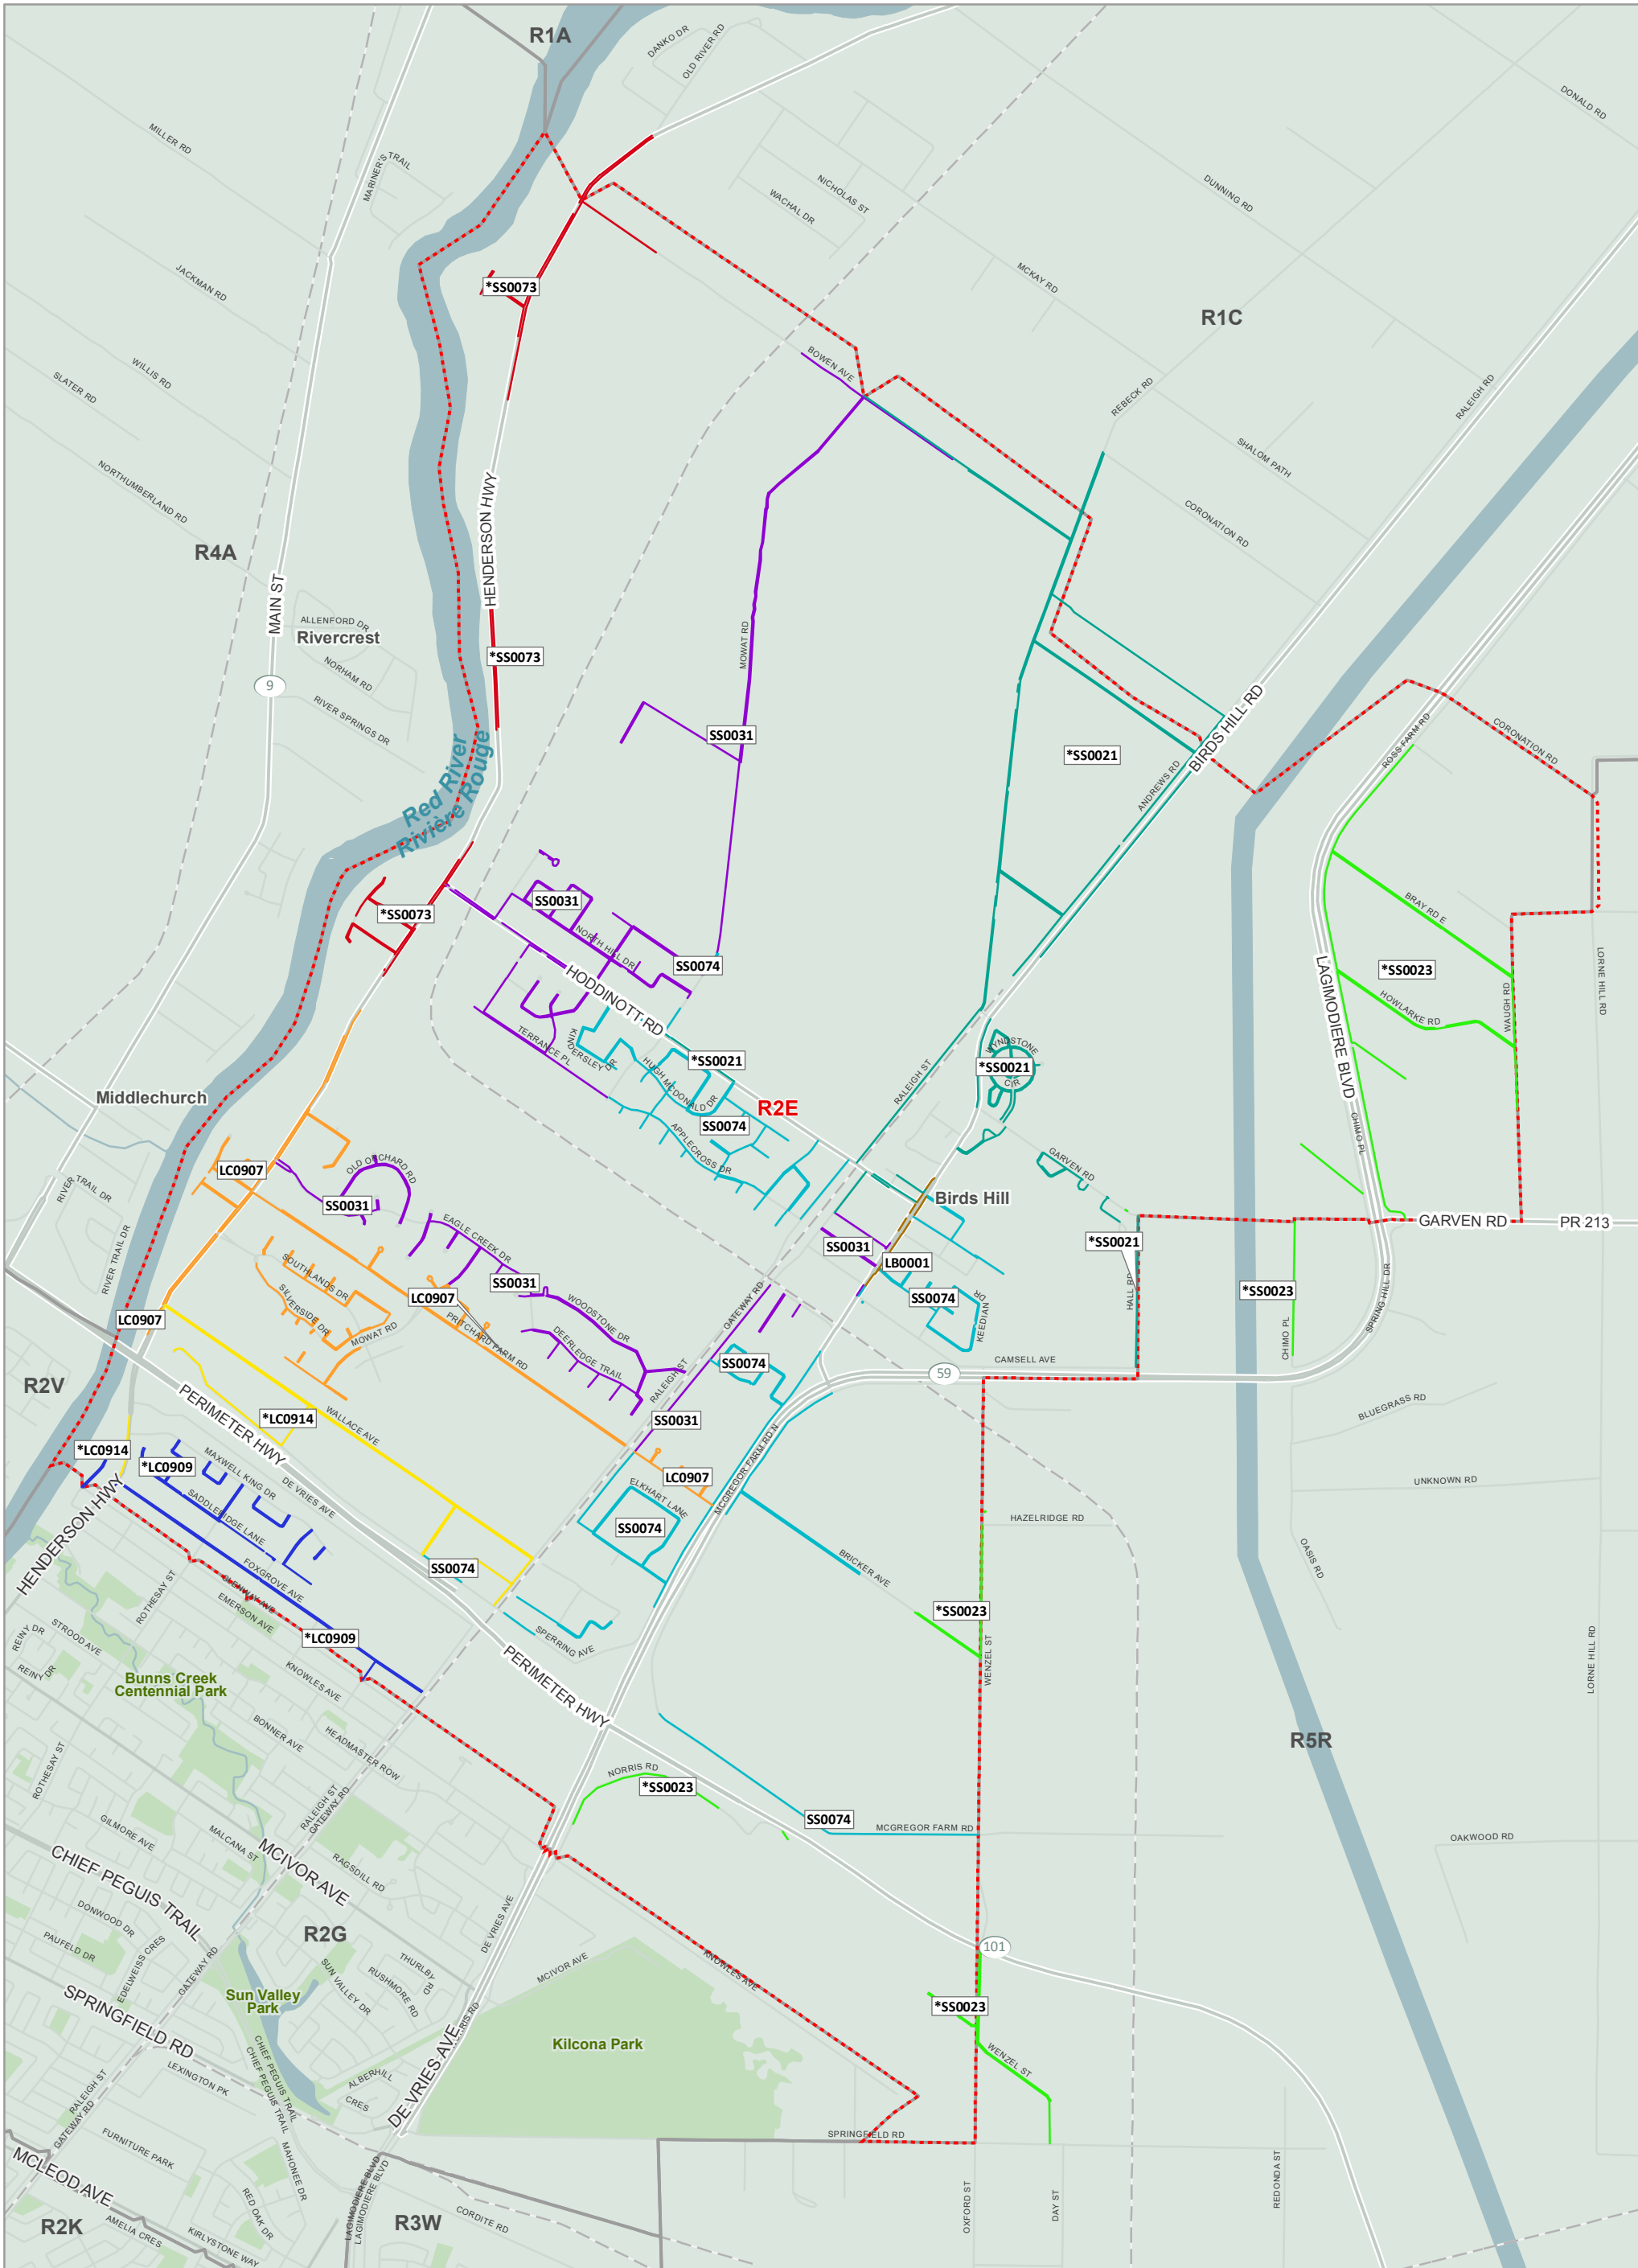

The Delivery Mode names that have an asterisk (\*) indicate Modes that are split between more than one (1) FSA.  
Les noms des modes de livraison avec un astérisque (\*) indiquent des modes partagés entre plusieurs RTA.

From anywhere... De partout...  
to anyone jusqu'à vous

Copyright © Canada Post Corporation, 2022 - This map is provided for the sole use of Canada Post customers in preparing their mail. Any other use, including resale and the use of the map as a component of another product or service, is strictly prohibited. The map is provided "as is" and Canada Post disclaims any warranty whatsoever. The map must be used only during the validity period noted and must be destroyed following the expiry of such validity period. If no validity period is indicated on the map, the map must be destroyed 30 days from the date you obtained the map from Householder Counts & Maps. All rights not expressly granted are reserved by Canada Post and its licensors.  
Tous droits réservés © Société canadienne des postes, 2022 - L'utilisation de cette carte est réservée exclusivement aux clients de Postes Canada pour la préparation de leur courrier. Toute autre utilisation, y compris la revente ou l'utilisation de la carte comme complément à un autre produit ou service, est strictement interdite. La carte est fournie « telle quelle » et Postes Canada décline toute garantie de quelque nature que ce soit. La carte ne peut être utilisée que pendant la période de validité susmentionnée et doit être détruite après l'expiration de ladite période de validité. Si aucune période de validité n'est indiquée sur la carte, la carte doit être détruite dans les trente jours suivant la date où vous l'avez obtenue par Nombre de chefs de ménage et cartes. Tous les droits qui ne sont pas expressément accordés dans le cadre des modalités d'utilisation sont réservés à Postes Canada et à ses concédants.

## FSA Map Carte de RTA

0 0.2750.55 1.1 1.65 2.2 km