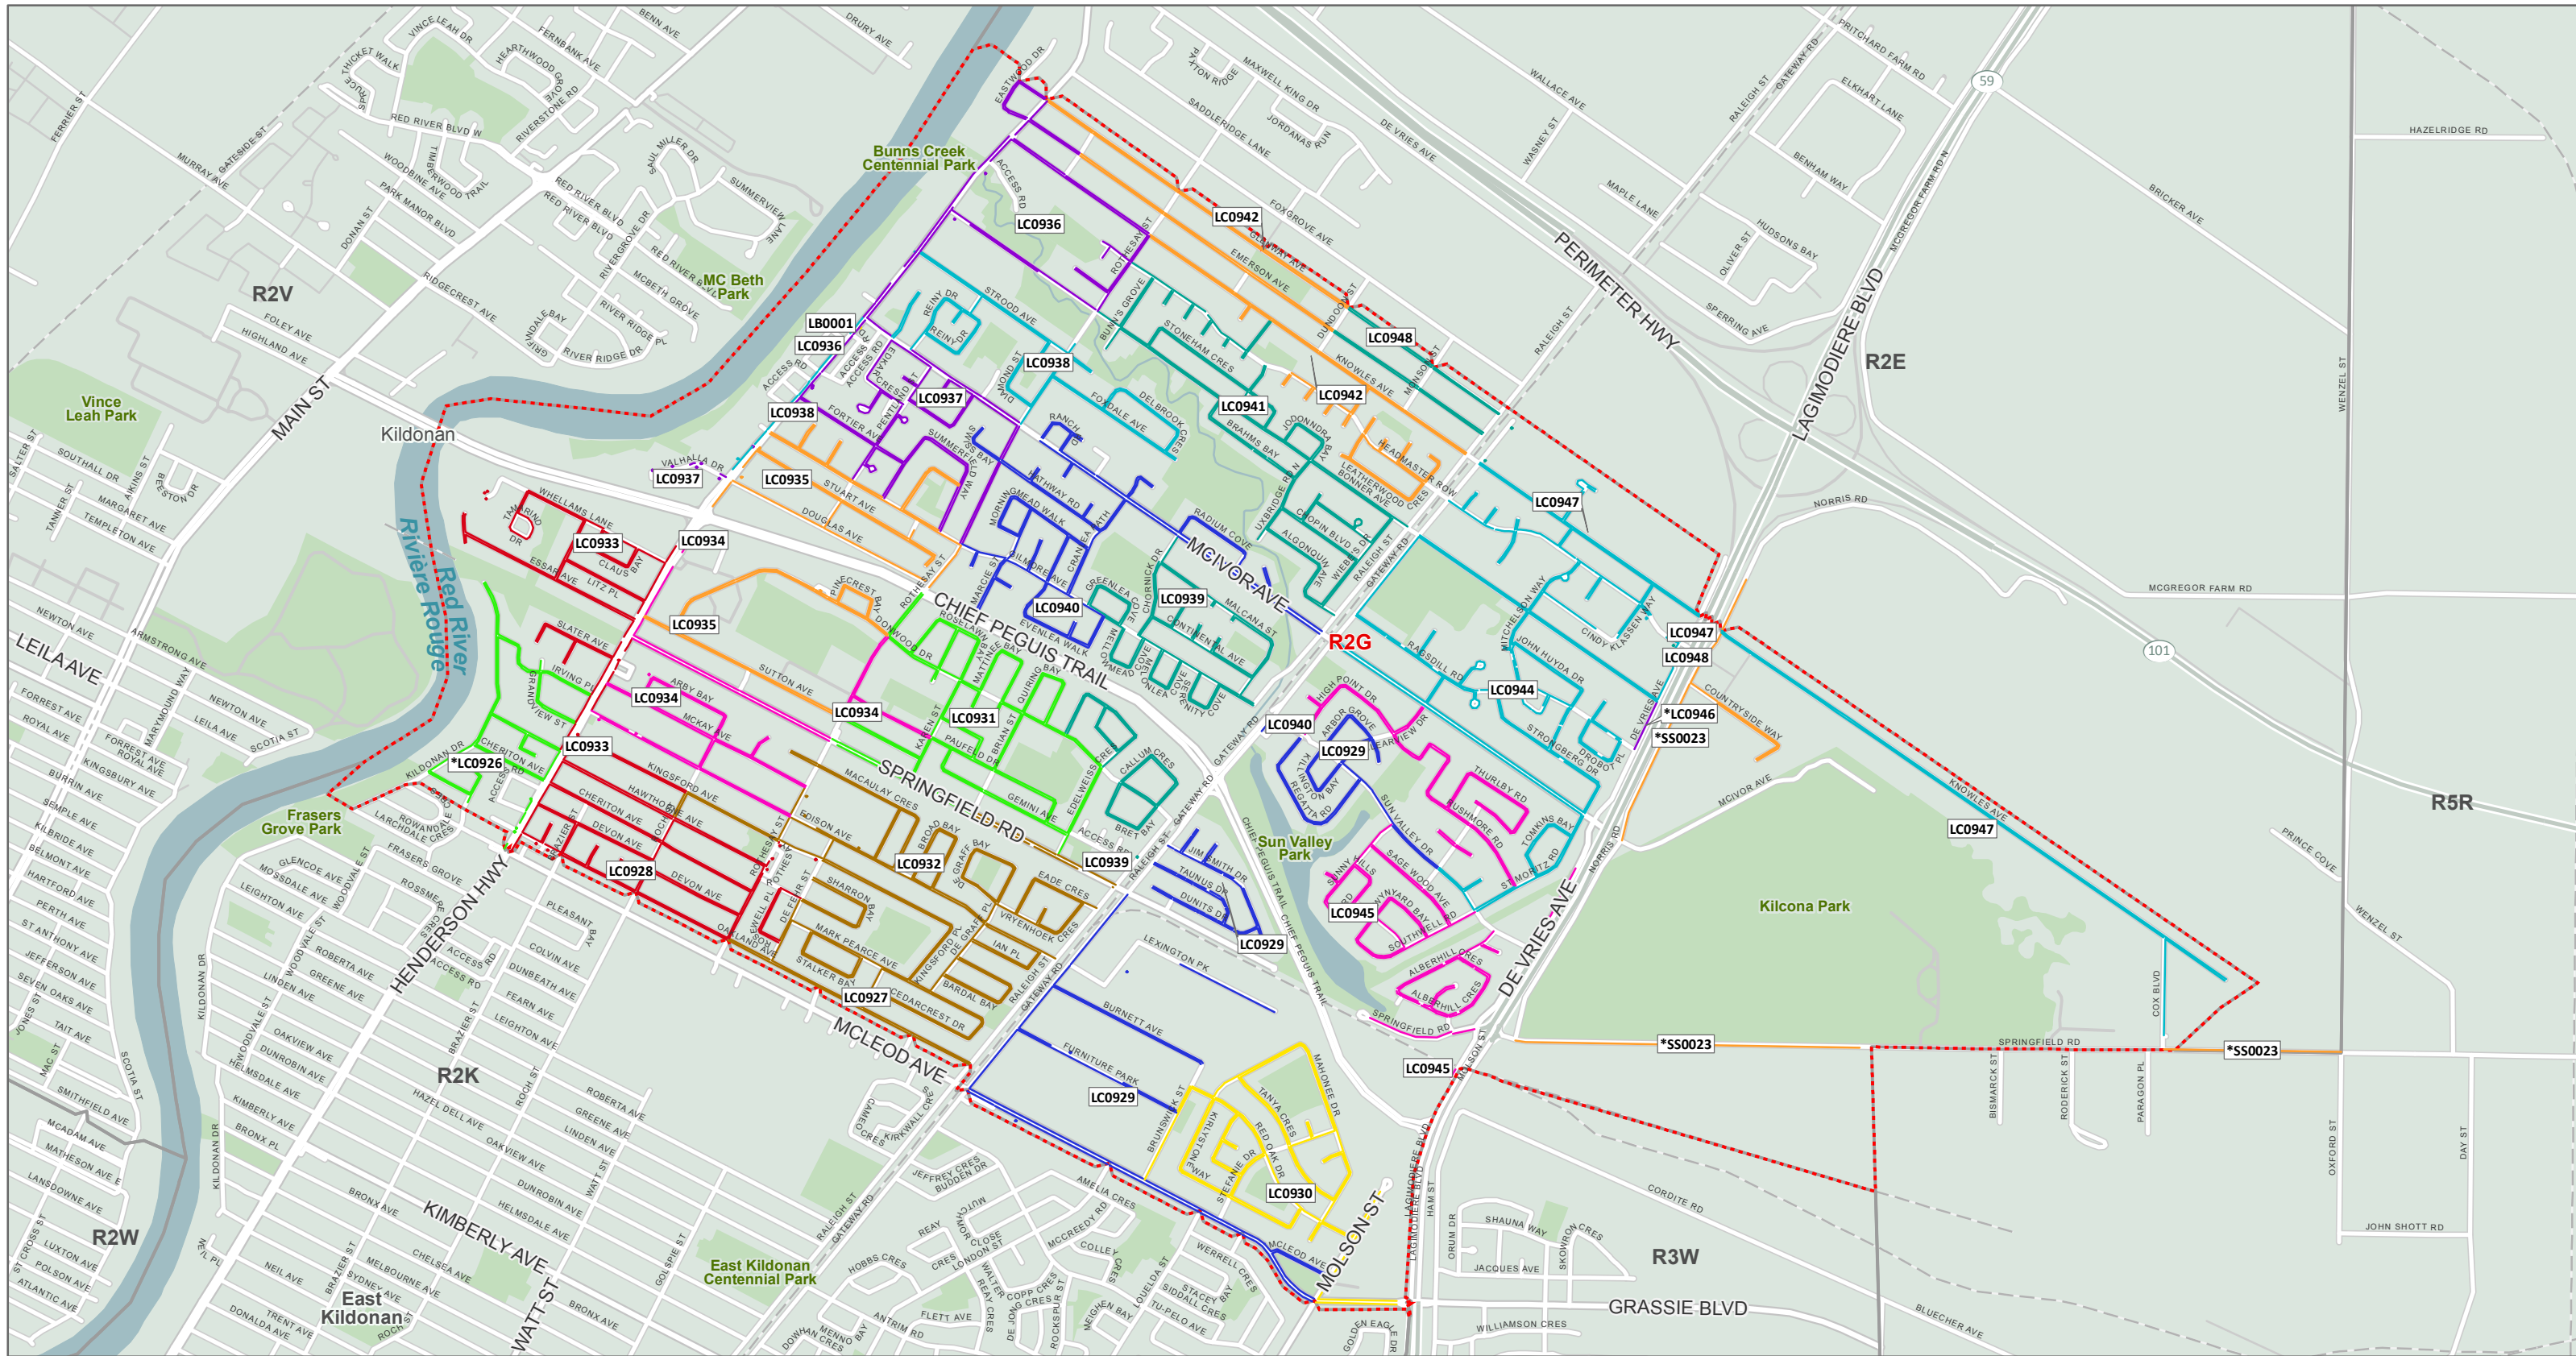

The Delivery Mode names that have an asterisk (*) indicate Modes that are split between more than one (1) FSA.
Les noms des modes de livraison avec un astérisque (*) indiquent des modes partagés entre plusieurs RTA.

From anywhere... De partout...
to anyone jusqu'à vous

FSA Map Carte de RTA

Copyright © Canada Post Corporation, 2023 - This map is provided for the sole use of Canada Post customers in preparing their mail. Any other use, including resale and the use of the map as a component of another product or service, is strictly prohibited. The map is provided "as is" and Canada Post disclaims any warranty whatsoever. The map must be used only during the validity period noted and must be destroyed following the expiry of such validity period. If no validity period is indicated on the map, the map must be destroyed 30 days from the date you obtained the map from Householder Counts & Maps. All rights not expressly granted are reserved by Canada Post and its licensors.
Tous droits réservés © Société canadienne des postes, 2023 - L'utilisation de cette carte est réservée exclusivement aux clients de Postes Canada pour la préparation de leur courrier. Toute autre utilisation, y compris la revente ou l'utilisation de la carte comme complément à un autre produit ou service, est strictement interdite. La carte est fournie « telle quelle » et Postes Canada décline toute garantie de quelque nature que ce soit. La carte ne peut être utilisée que pendant la période de validité susmentionnée et doit être détruite après l'expiration de ladite période de validité. Si aucune période de validité n'est indiquée sur la carte, la carte doit être détruite dans les trente jours suivant la date où vous l'avez obtenue par Nombre de chefs de ménage et cartes. Tous les droits qui ne sont pas expressément accordés dans le cadre des modalités d'utilisation sont réservés à Postes Canada et à ses concédants.