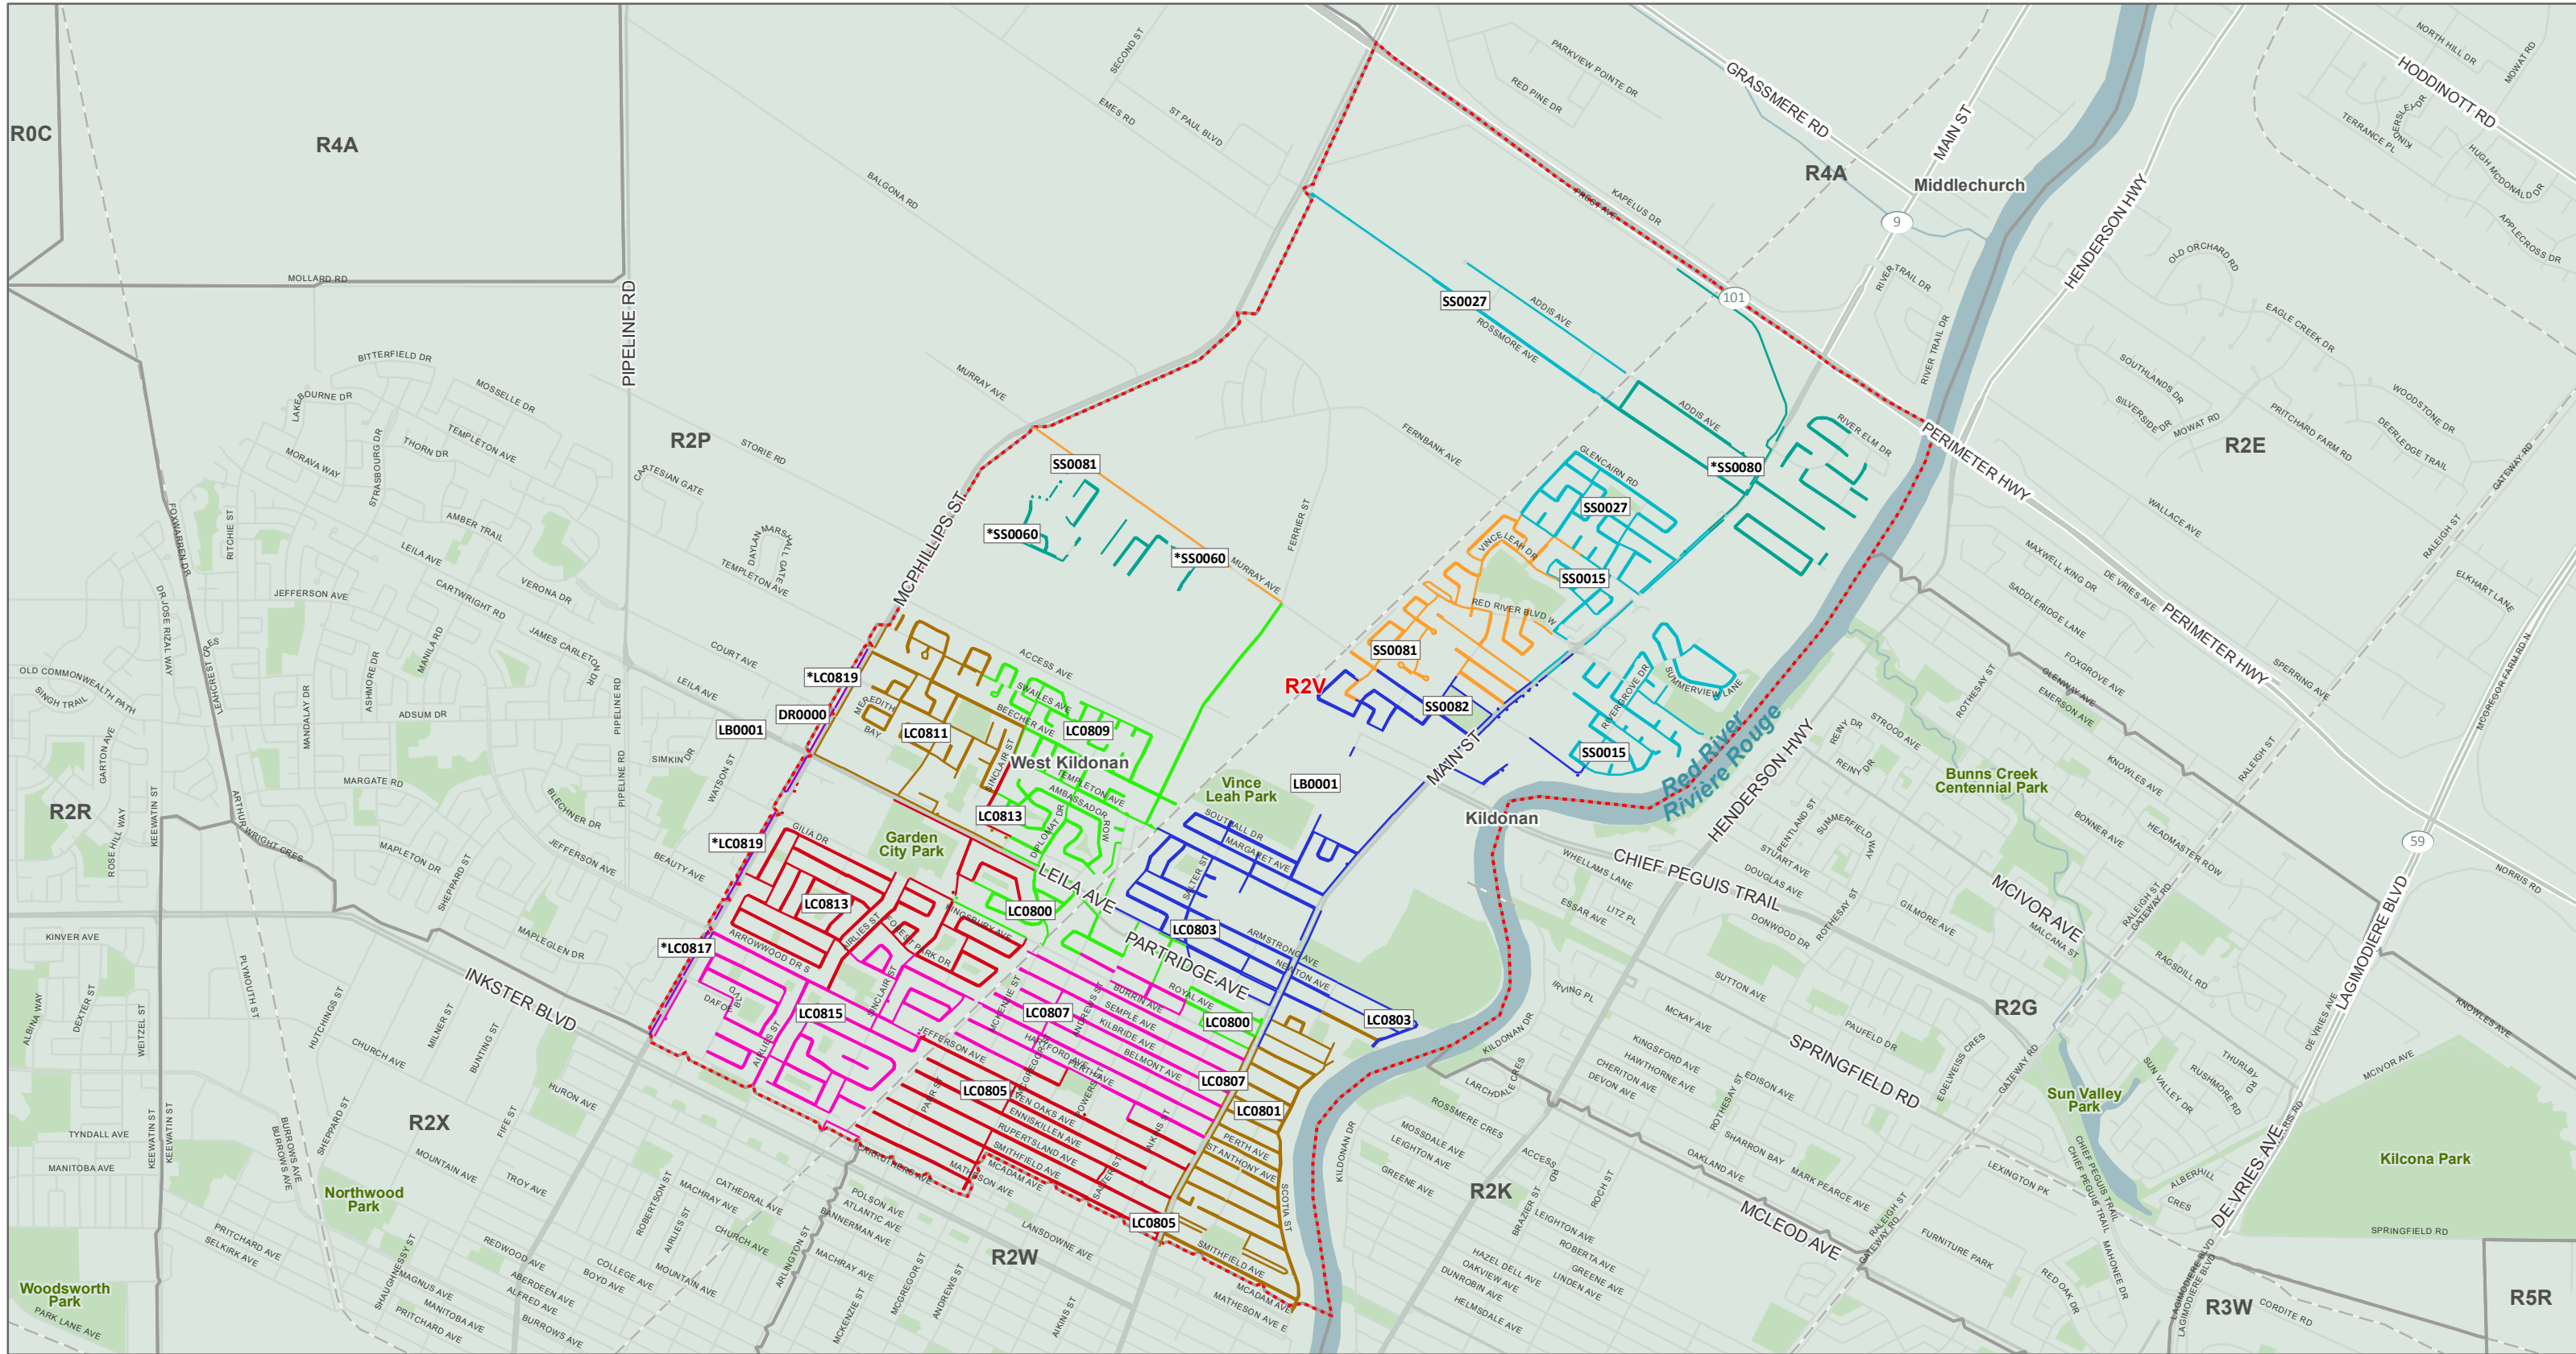

The Delivery Mode names that have an asterisk (*) indicate Modes that are split between more than one (1) FSA.
Les noms des modes de livraison avec un astérisque (*) indiquent des modes partagés entre plusieurs RTA.

FSA Map Carte de RTA

From anywhere... De partout...
to anyone jusqu'à vous

Copyright © Canada Post Corporation, 2022 - This map is provided for the sole use of Canada Post customers in preparing their mail. Any other use, including resale and the use of the map as a component of another product or service, is strictly prohibited. The map is provided "as is" and Canada Post disclaims any warranty whatsoever. The map must be used only during the validity period noted and must be destroyed following the expiry of such validity period. If no validity period is indicated on the map, the map must be destroyed 30 days from the date you obtained the map from Householder Counts & Maps. All rights not expressly granted are reserved by Canada Post and its licensors.
Tous droits réservés © Société canadienne des postes, 2022 - L'utilisation de cette carte est réservée exclusivement aux clients de Postes Canada pour la préparation de leur courrier. Toute autre utilisation, y compris la revente ou l'utilisation de la carte comme complément à un autre produit ou service, est strictement interdite. La carte est fournie « telle quelle » et Postes Canada décline toute garantie de quelque nature que ce soit. La carte ne peut être utilisée que pendant la période de validité susmentionnée et doit être détruite après l'expiration de ladite période de validité. Si aucune période de validité n'est indiquée sur la carte, la carte doit être détruite dans les trente jours suivant la date où vous l'avez obtenue par Nombre de chefs de ménage et cartes. Tous les droits qui ne sont pas expressément accordés dans le cadre des modalités d'utilisation sont réservés à Postes Canada et à ses concédants.