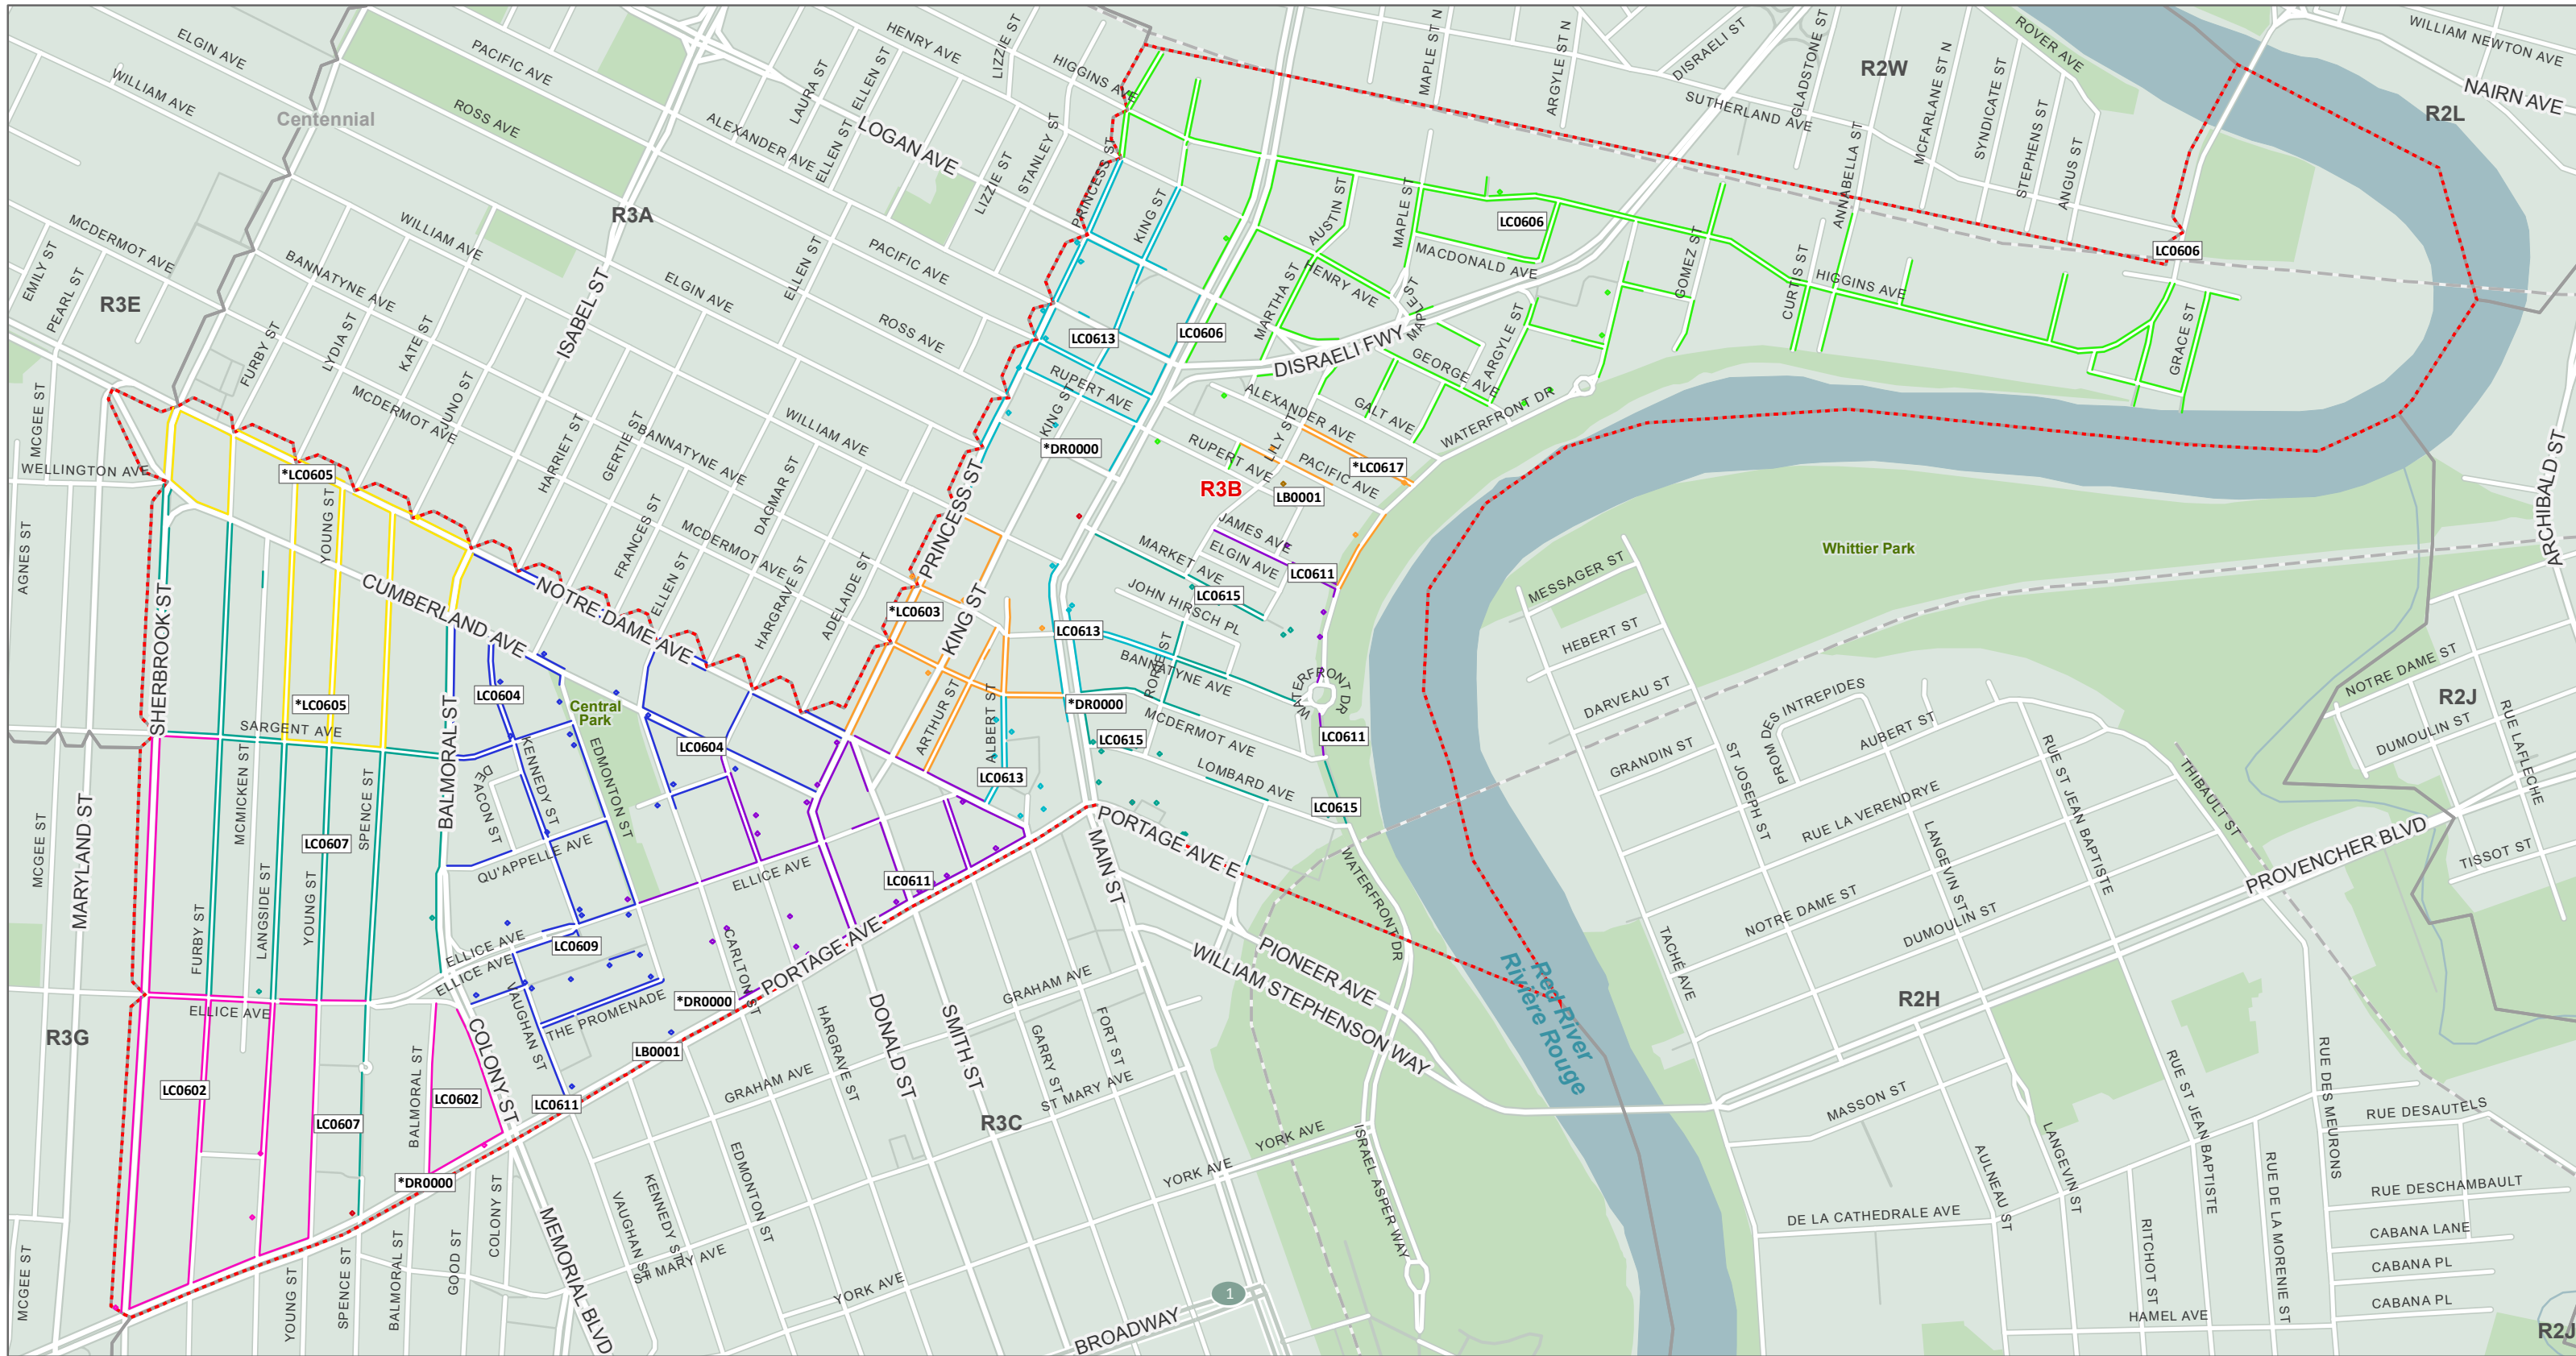

The Delivery Mode names that have an asterisk (\*) indicate Modes that are split between more than one (1) FSA.  
Les noms des modes de livraison avec un astérisque (\*) indiquent des modes partagés entre plusieurs RTA.

From anywhere... De partout...  
to anyone jusqu'à vous

## FSA Map Carte de RTA

Copyright © Canada Post Corporation, 2023 - This map is provided for the sole use of Canada Post customers in preparing their mail. Any other use, including resale and the use of the map as a component of another product or service, is strictly prohibited. The map is provided "as is" and Canada Post disclaims any warranty whatsoever. The map must be used only during the validity period noted and must be destroyed following the expiry of such validity period. If no validity period is indicated on the map, the map must be destroyed 30 days from the date you obtained the map from Householder Counts & Maps. All rights not expressly granted are reserved by Canada Post and its licensors.  
Tous droits réservés © Société canadienne des postes, 2023 - L'utilisation de cette carte est réservée exclusivement aux clients de Postes Canada pour la préparation de leur courrier. Toute autre utilisation, y compris la revente ou l'utilisation de la carte comme complément à un autre produit ou service, est strictement interdite. La carte est fournie « telle quelle » et Postes Canada décline toute garantie de quelque nature que ce soit. La carte ne peut être utilisée que pendant la période de validité susmentionnée et doit être détruite après l'expiration de ladite période de validité. Si aucune période de validité n'est indiquée sur la carte, la carte doit être détruite dans les trente jours suivant la date où vous l'avez obtenue par Nombre de chefs de ménage et cartes. Tous les droits qui ne sont pas expressément accordés dans le cadre des modalités d'utilisation sont réservés à Postes Canada et à ses concédants.