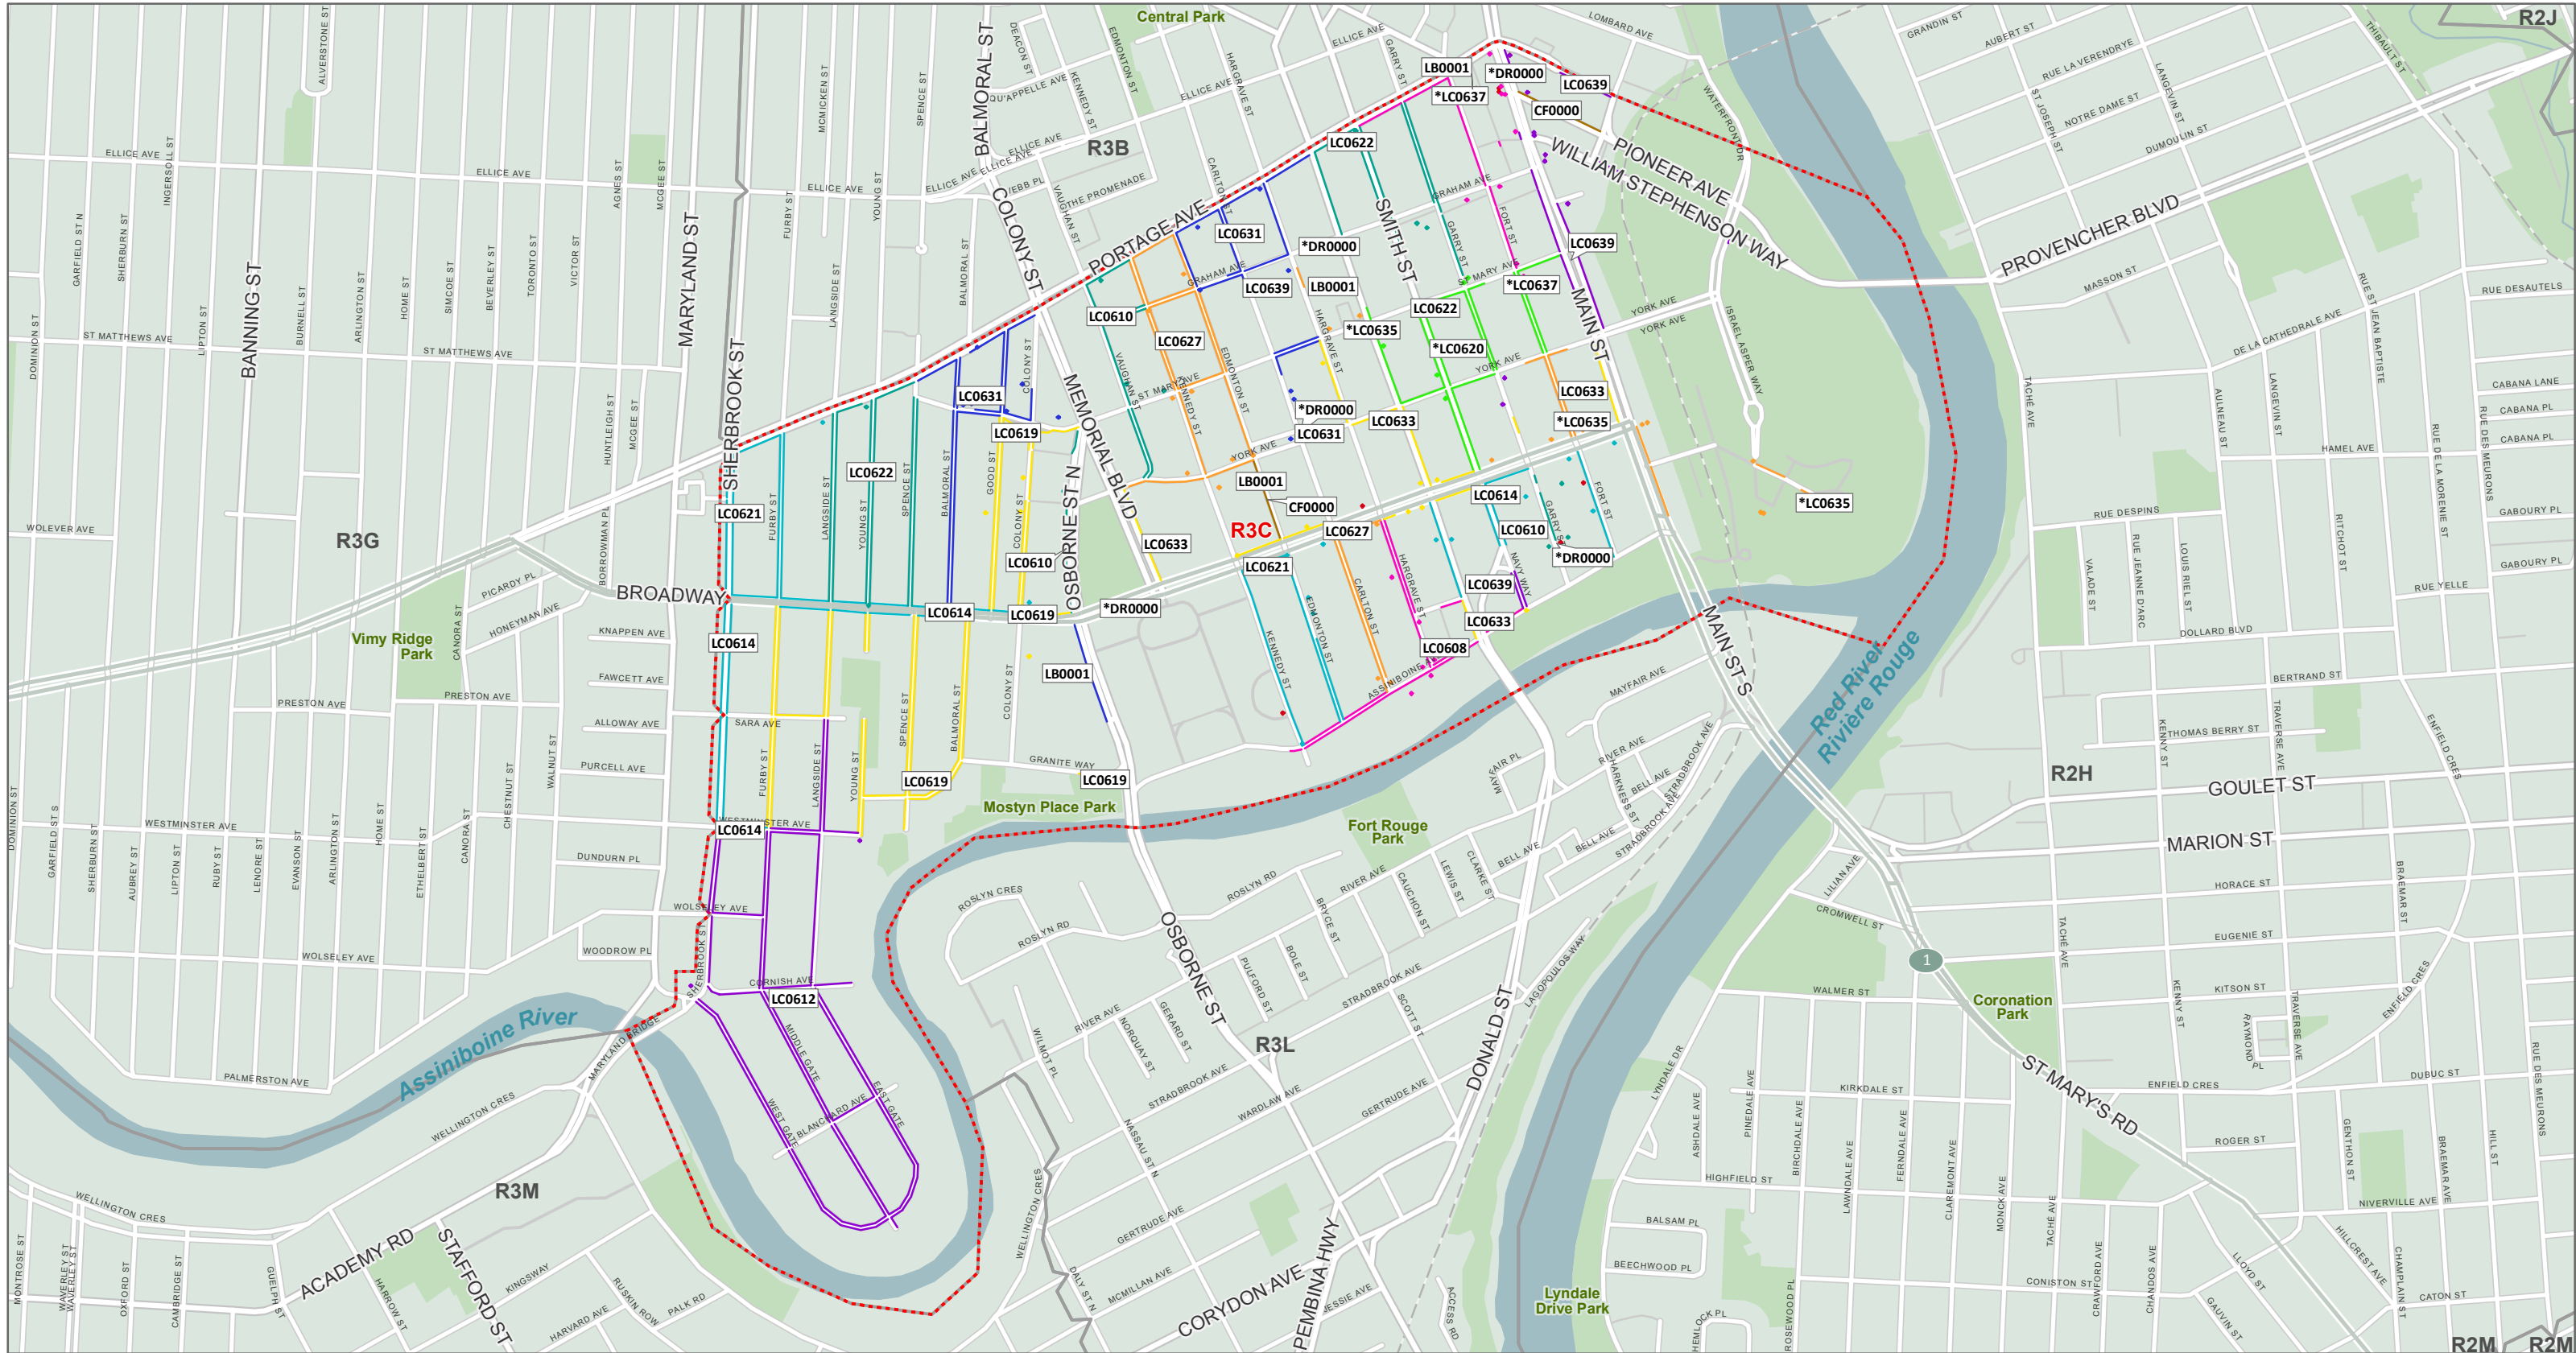

The Delivery Mode names that have an asterisk (*) indicate Modes that are split between more than one (1) FSA.
Les noms des modes de livraison avec un astérisque (*) indiquent des modes partagés entre plusieurs RTA.

From anywhere... De partout...
to anyone jusqu'à vous

FSA Map Carte de RTA

Copyright © Canada Post Corporation, 2023 - This map is provided for the sole use of Canada Post customers in preparing their mail. Any other use, including resale and the use of the map as a component of another product or service, is strictly prohibited. The map is provided "as is" and Canada Post disclaims any warranty whatsoever. The map must be used only during the validity period noted and must be destroyed following the expiry of such validity period. If no validity period is indicated on the map, the map must be destroyed 30 days from the date you obtained the map from Householder Counts & Maps. All rights not expressly granted are reserved by Canada Post and its licensors.
Tous droits réservés © Société canadienne des postes, 2023 - L'utilisation de cette carte est réservée exclusivement aux clients de Postes Canada pour la préparation de leur courrier. Toute autre utilisation, y compris la revente ou l'utilisation de la carte comme complément à un autre produit ou service, est strictement interdite. La carte est fournie « telle quelle » et Postes Canada décline toute garantie de quelque nature que ce soit. La carte ne peut être utilisée que pendant la période de validité susmentionnée et doit être détruite après l'expiration de ladite période de validité. Si aucune période de validité n'est indiquée sur la carte, la carte doit être détruite dans les trente jours suivant la date où vous l'avez obtenue par Nombre de chefs de ménage et cartes. Tous les droits qui ne sont pas expressément accordés dans le cadre des modalités d'utilisation sont réservés à Postes Canada et à ses concédants.