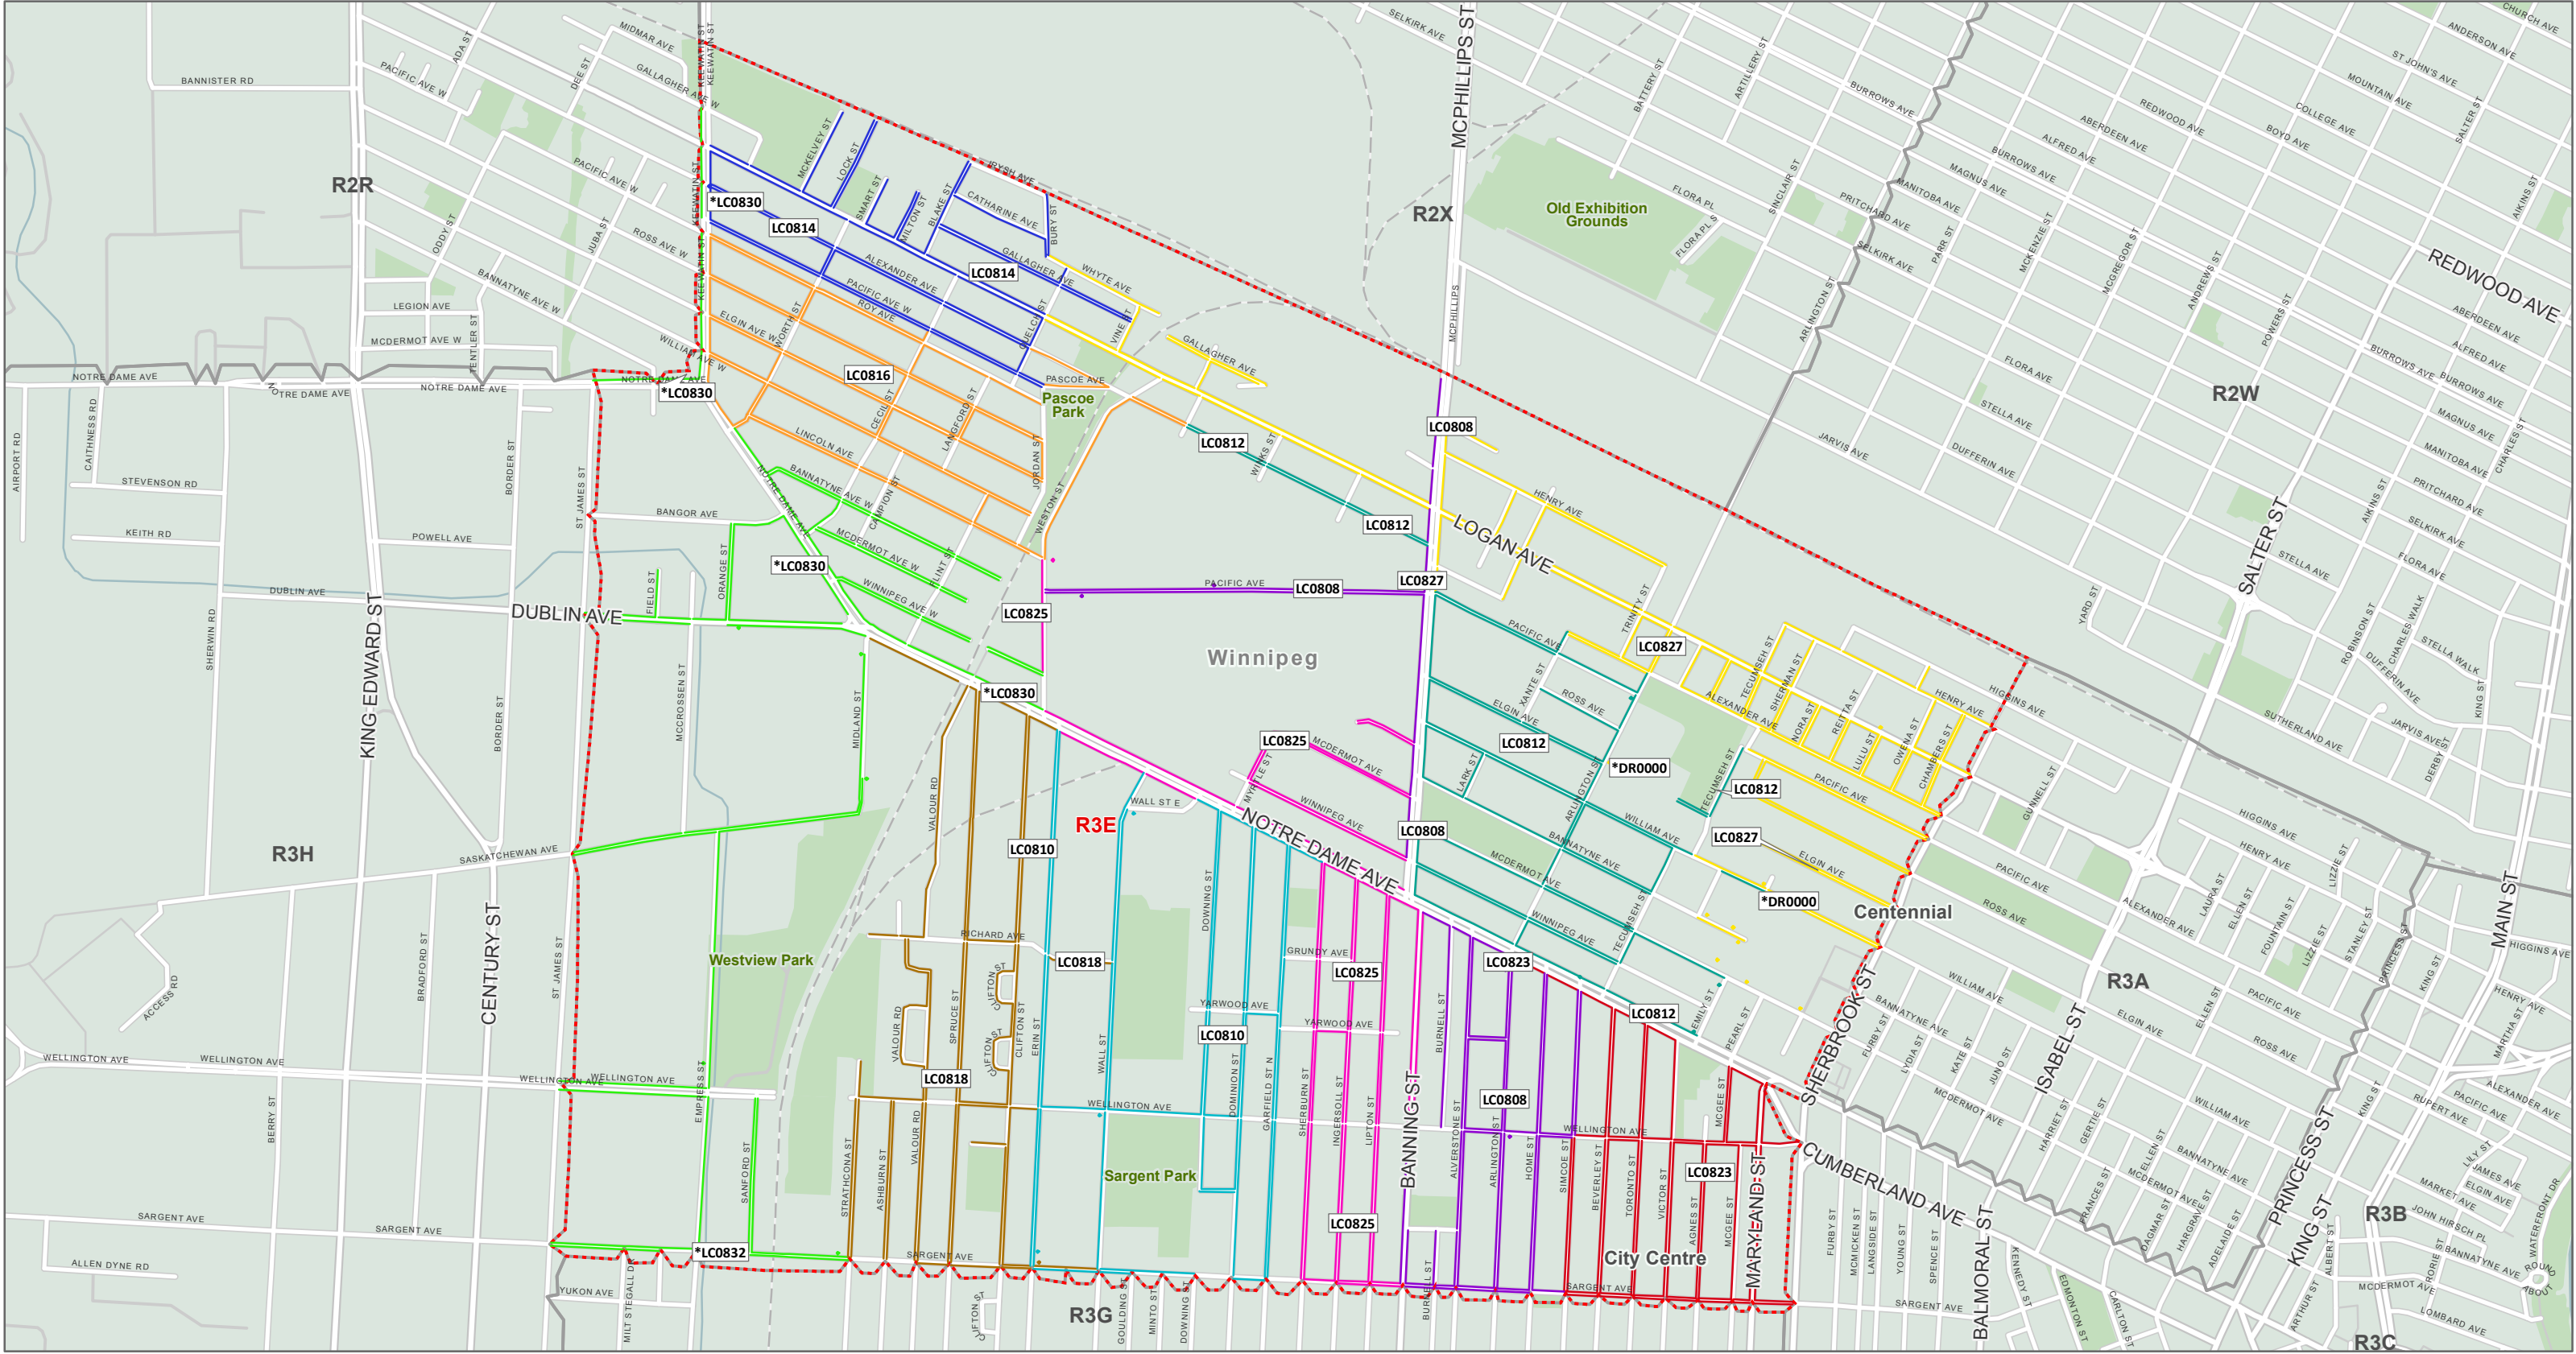

# FSA / RTA: R3E MB

The Delivery Mode names that have an asterisk (\*) indicate Modes that are split between more than one (1) FSA.  
 Les noms des modes de livraison avec un astérisque (\*) indiquent des modes partagés entre plusieurs RTA.

FSA Map  
 Carte de RTA