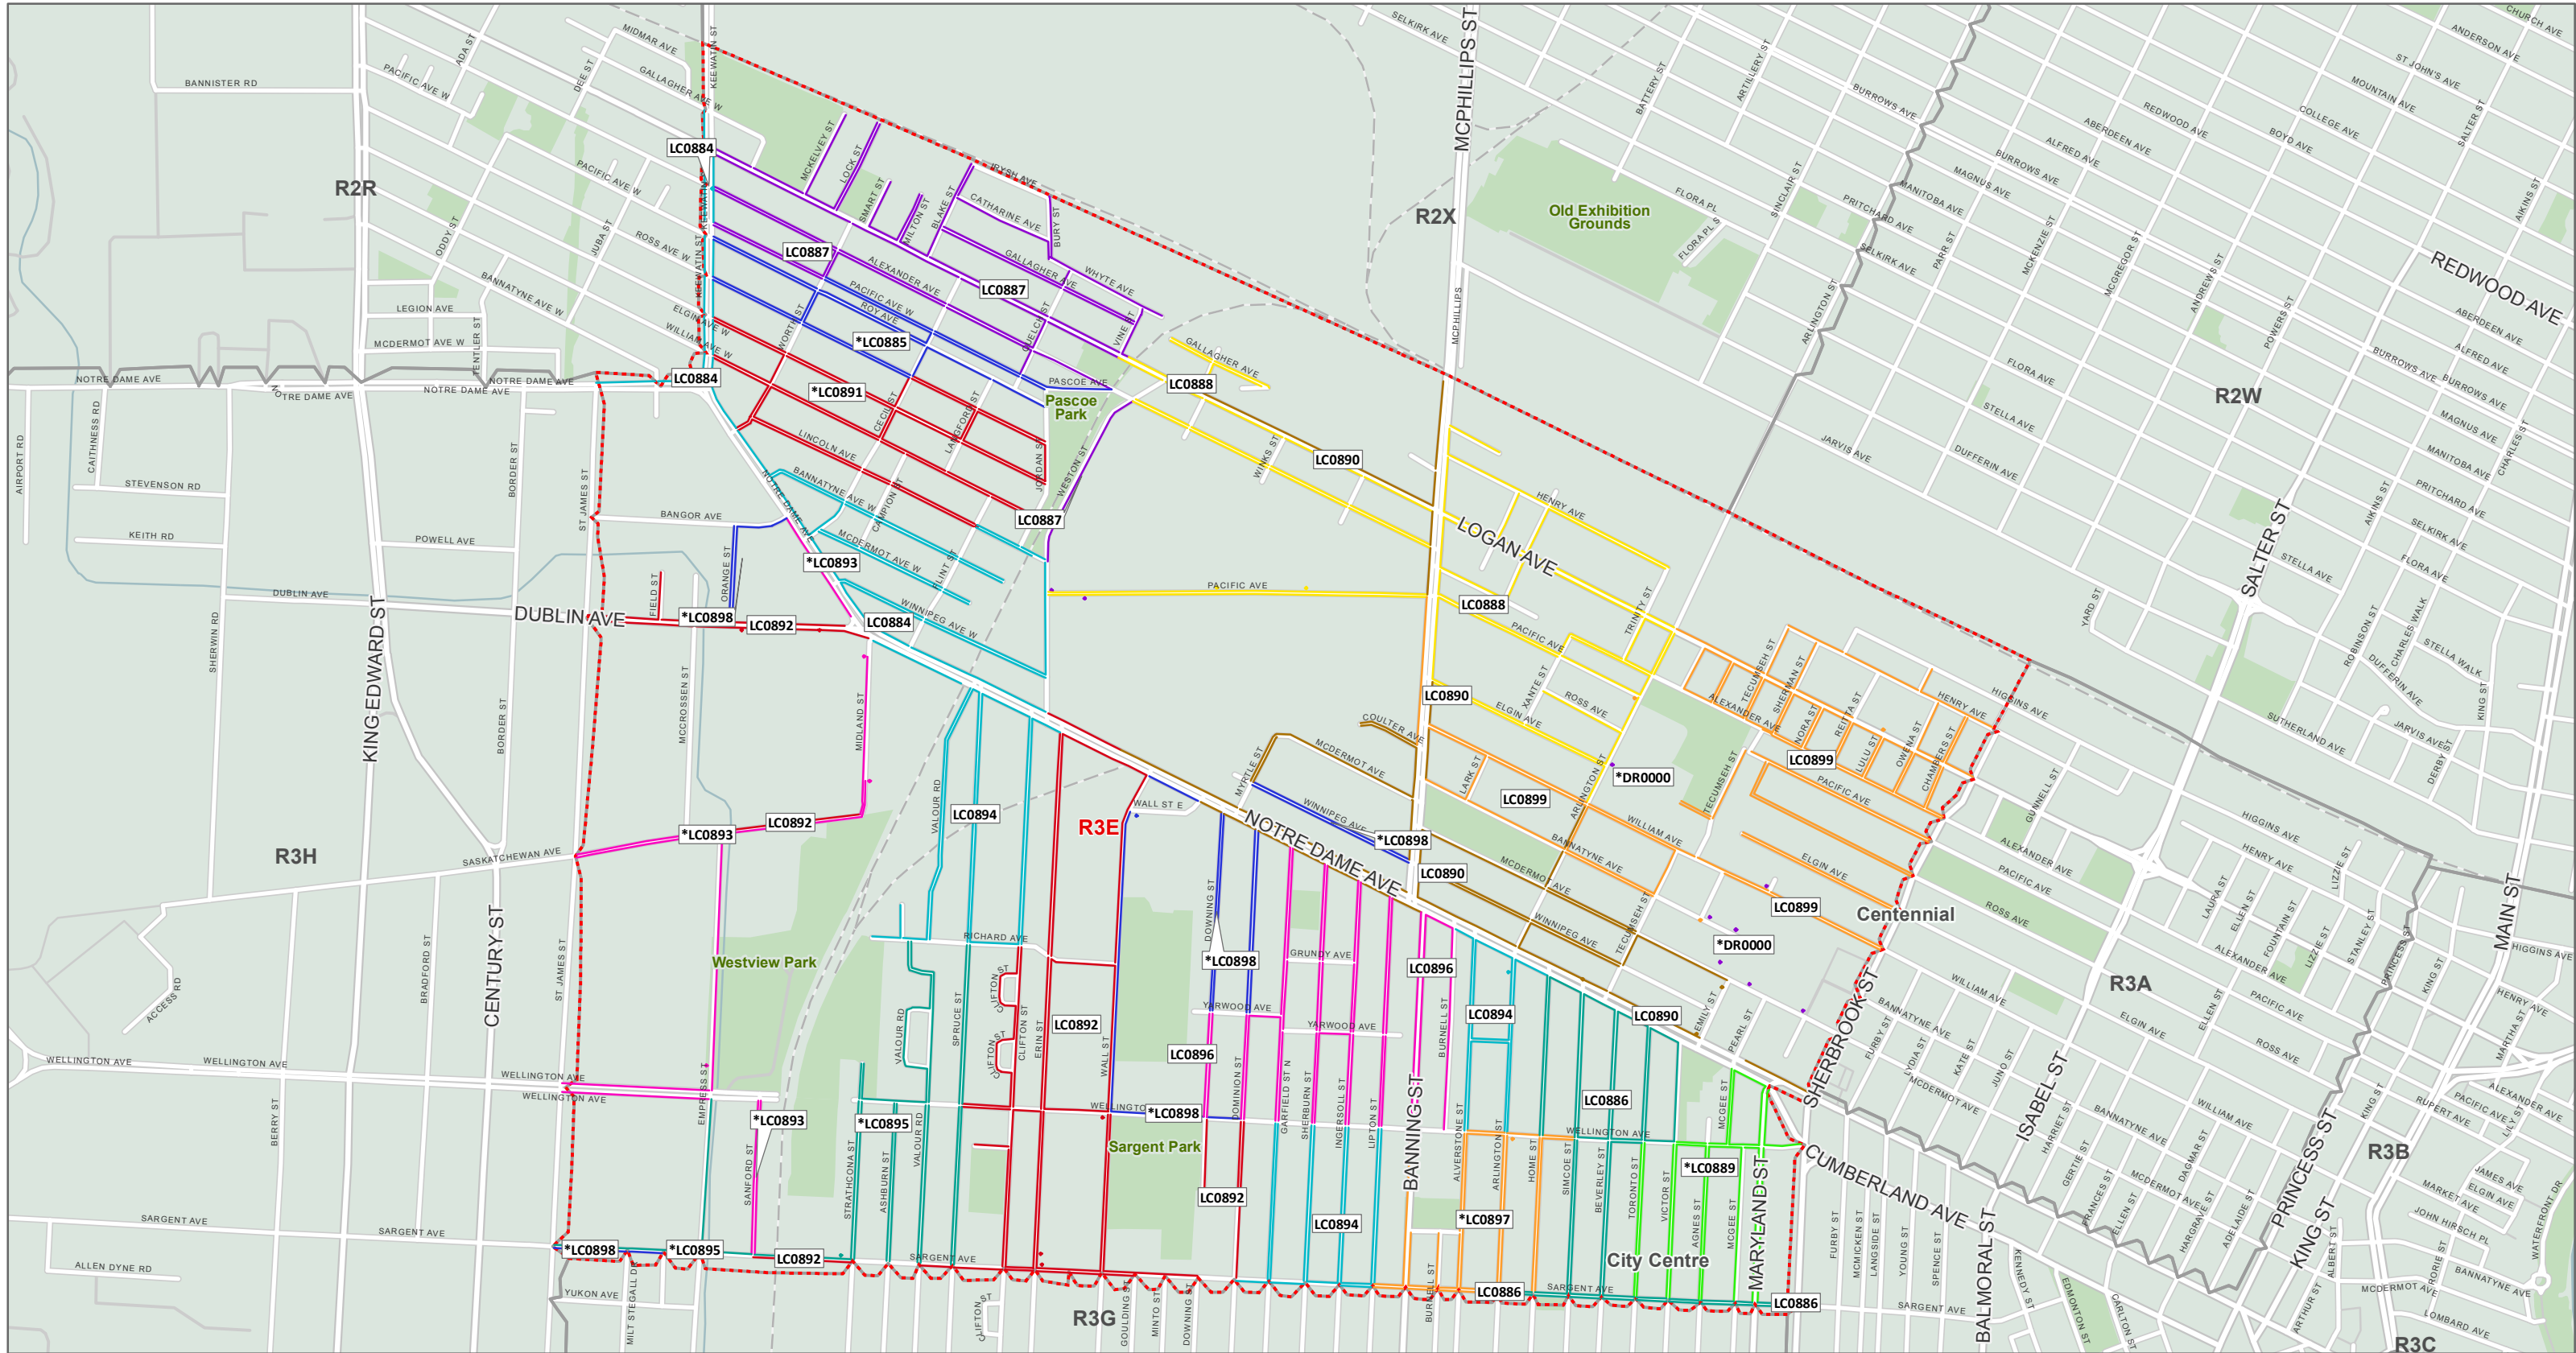

The Delivery Mode names that have an asterisk (\*) indicate Modes that are split between more than one (1) FSA.  
Les noms des modes de livraison avec un astérisque (\*) indiquent des modes partagés entre plusieurs RTA.

From anywhere... De partout...  
to anyone jusqu'à vous

## FSA Map Carte de RTA

Copyright © Canada Post Corporation, 2023 - This map is provided for the sole use of Canada Post customers in preparing their mail. Any other use, including resale and the use of the map as a component of another product or service, is strictly prohibited. The map is provided "as is" and Canada Post disclaims any warranty whatsoever. The map must be used only during the validity period noted and must be destroyed following the expiry of such validity period. If no validity period is indicated on the map, the map must be destroyed 30 days from the date you obtained the map from Householder Counts & Maps. All rights not expressly granted are reserved by Canada Post and its licensors.  
Tous droits réservés © Société canadienne des postes, 2023 - L'utilisation de cette carte est réservée exclusivement aux clients de Postes Canada pour la préparation de leur courrier. Toute autre utilisation, y compris la revente ou l'utilisation de la carte comme complément à un autre produit ou service, est strictement interdite. La carte est fournie « telle quelle » et Postes Canada décline toute garantie de quelque nature que ce soit. La carte ne peut être utilisée que pendant la période de validité susmentionnée et doit être détruite après l'expiration de ladite période de validité. Si aucune période de validité n'est indiquée sur la carte, la carte doit être détruite dans les trente jours suivant la date où vous l'avez obtenue par Nombre de chefs de ménage et cartes. Tous les droits qui ne sont pas expressément accordés dans le cadre des modalités d'utilisation sont réservés à Postes Canada et à ses concédants.