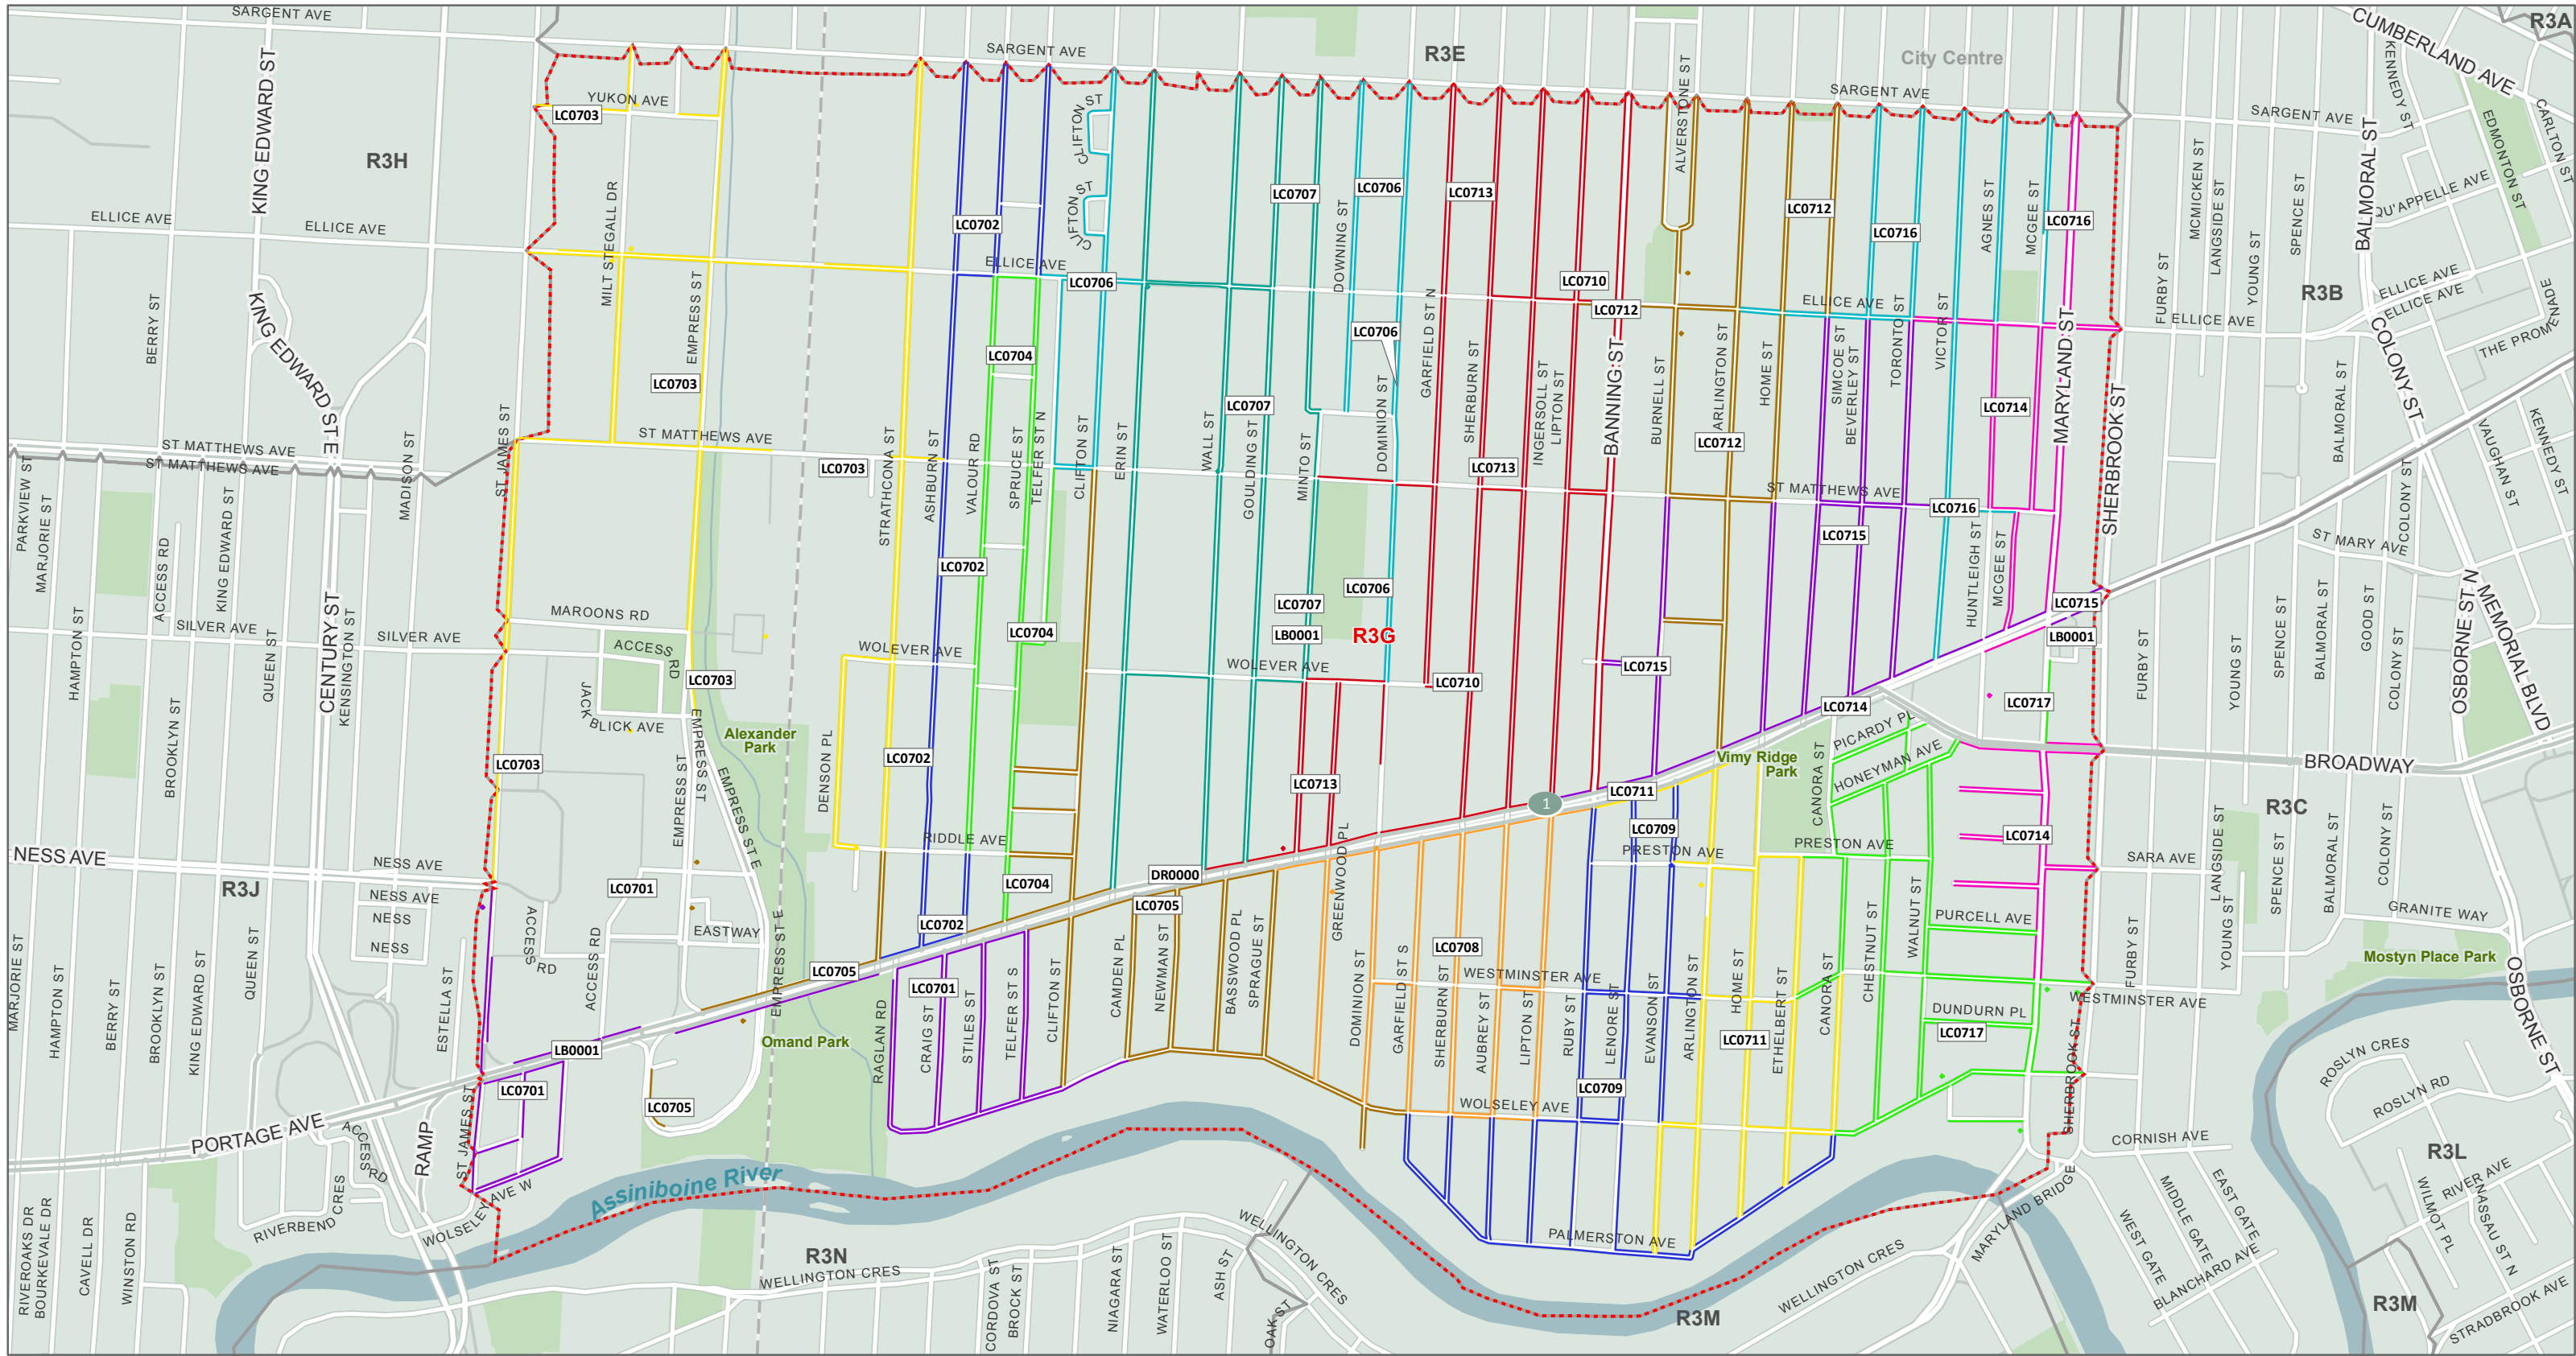

The Delivery Mode names that have an asterisk (*) indicate Modes that are split between more than one (1) FSA.
Les noms des modes de livraison avec un astérisque (*) indiquent des modes partagés entre plusieurs RTA.

FSA Map Carte de RTA